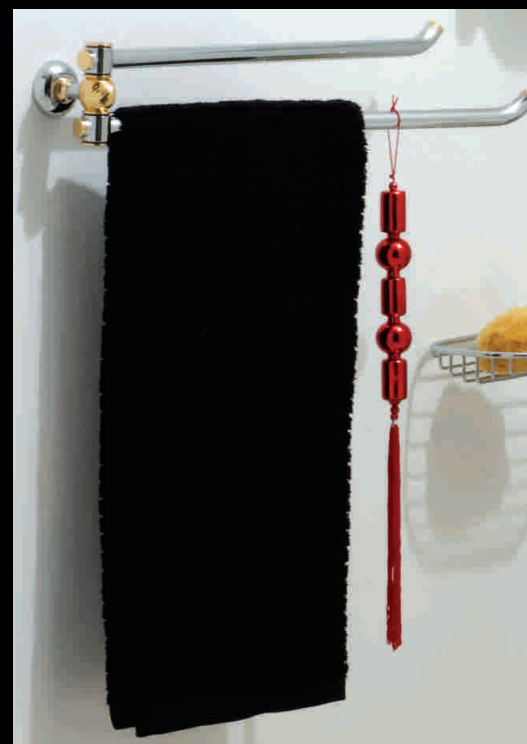

POMBO™ | design