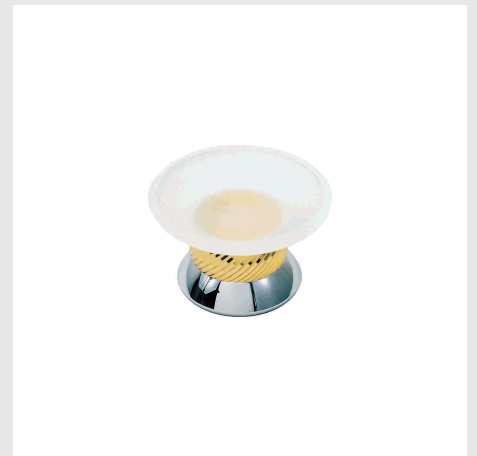

0635 Saboneteira

Jabonera
Porte savon
Soap dish holder
Seifenhalter

77 120 120

Acabamento | Acabado | Finition | Finishing | Oberflächen

Cromado | Cromado | Chromé | Chrome Plated | Verchromt

Cromado/Dourado | Cromado/Dorado | Chromé/Doré | Chrome Plated/Gold Plated | Verchromt/Vergoldet

Dourado | Dorado | Doré | Gold Plated | Vergoldet